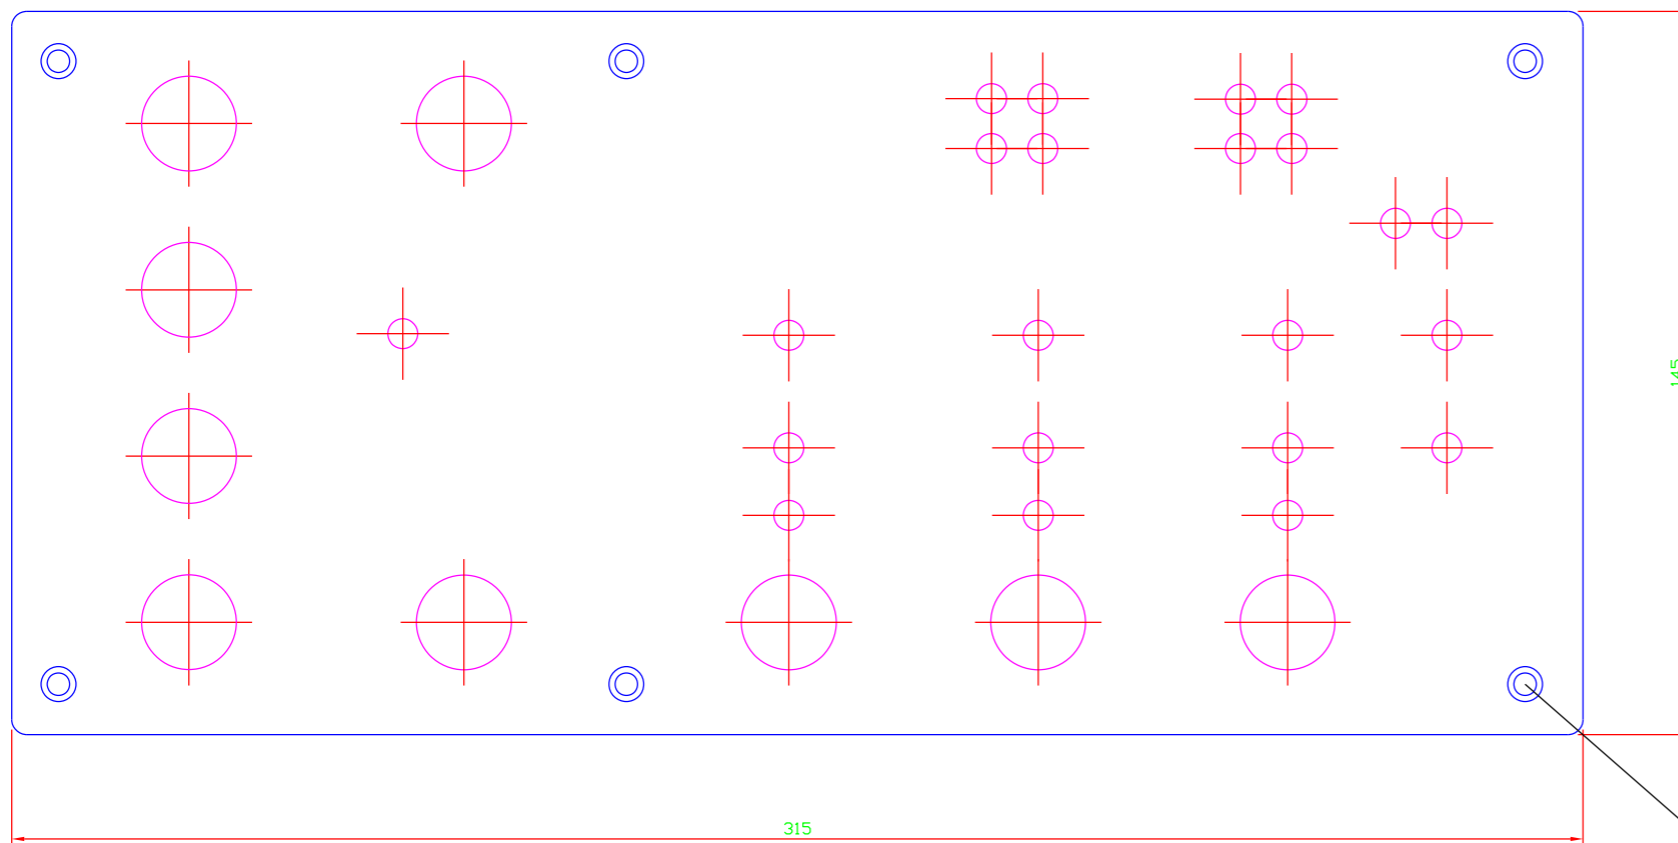

Tolleranza su dimensioni esterne pannello finito: +0; -0,5
 Tolleranza su dimensioni fori pannello finito: +0,5; -0

SPESSORE PANNELLO: 4mm
 MATERIALE PANNELLO: PERALLUMAN
 COLORE PANNELLO: NERO LUCIDO
 COLORE SERIGRAFIE: GRIGIO ARGENTO
 FONT: HELVETICA BOLD 9 PUNTI 75%
 COD. NEW PANNELLO SINOTTICO SUPER R056

FORO CON SVASATURA PER VITE M4

RIVA GROUP		ENGINEERING DEPT.	
RIVA 56 COUPE'			
PROGETTO:	RIVA 56 COUPE'	SCALE:	1:1
DATA:	00/00/00	VERSIONE:	01
PRODOTTO:	00	STATO:	01
REVISIONI:		PRODOTTORE:	EL
		VERIFICATO:	STD
		APPROVATO:	3
		REVISIONI:	EU
		PRODOTTORE:	0